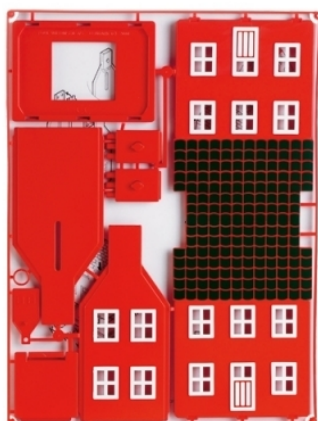

REF: LUM1024

**TIRELIRE MAISON DOMUS À MONTER**

Cette tirelire Domus en forme de maison à monter soi même est un cadeau original de la part d'un artisan, d'un architecte, d'une banque...

Avec elle, le nom de votre enseigne sera visible pour longtemps chez tous les clients à qui vous l'offrirez.

Serrure à main ou à clé.

Dimensions: 14 x 9,50 x 6.50 cm**Matières:** Plastique**Couleurs:** Rouge - Bleu - Gris - Gris/Vert**Surface de marquage:** 70 x 12 mm

Quantité	Prix unitaire
100	4,27 € HT

Nos prix s'entendent HORS MARQUAGE, frais de port, frais techniques, Ecotaxe.